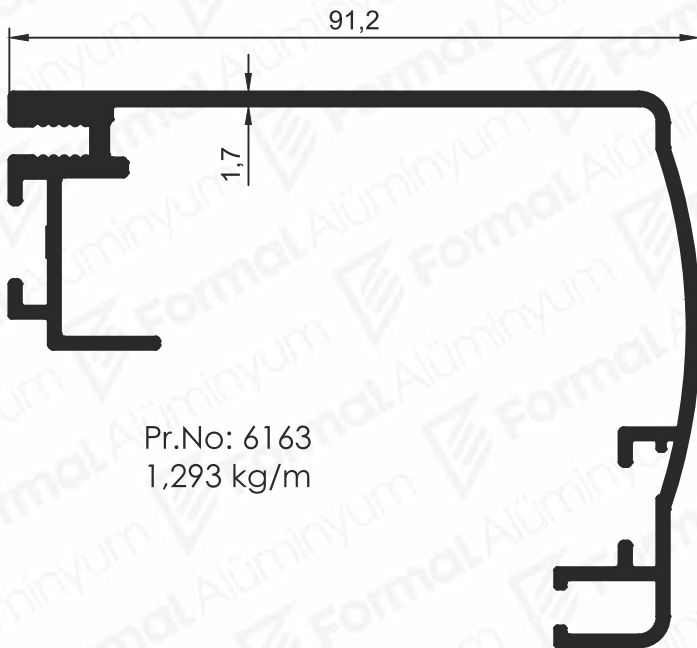

Asimetrik Ekonomik Serisi