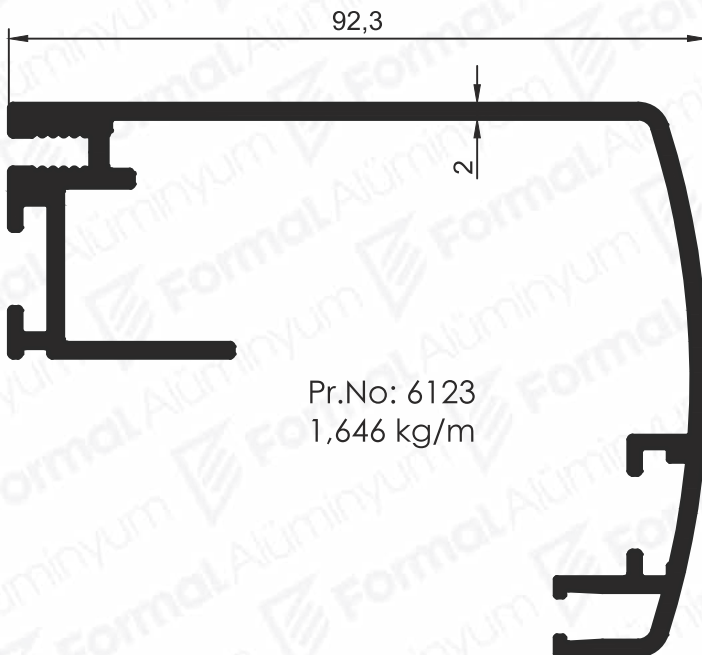

Düz Ekonomik Serisi

Düz Kapaklı Ekonomik Serisi

Bombeli Gold Serisi

Pr.No: 6121
1,797 kg/m

Pr.No: 6122
1,538 kg/m

Pr.No: 6124
1,755 kg/m

Pr.No: 6123
1,646 kg/m

Bombeli Gold Serisi