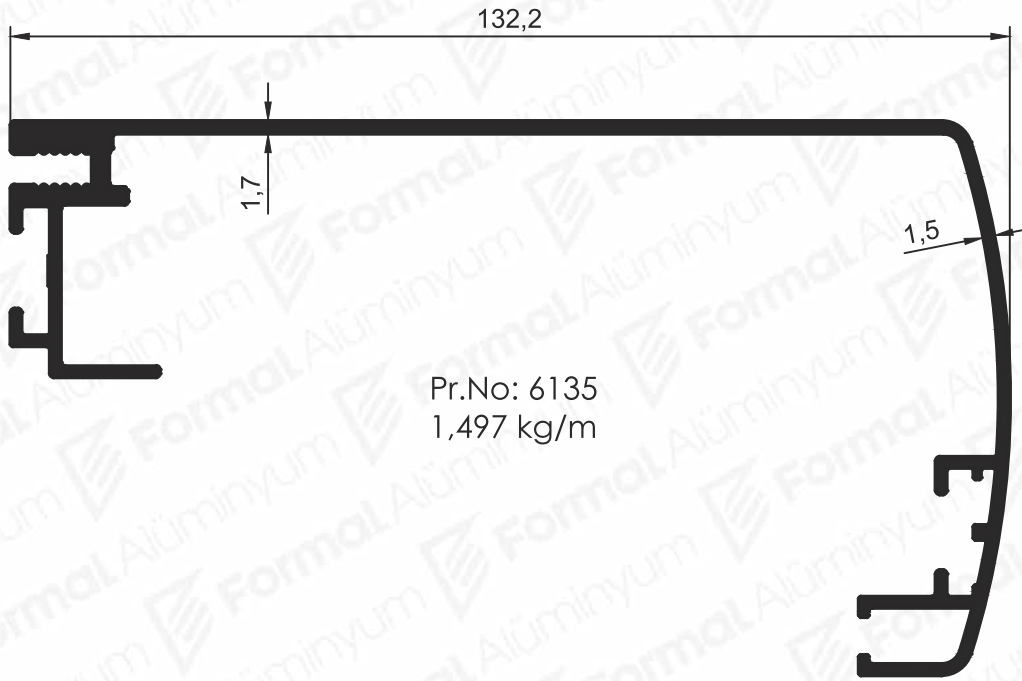

Bombeli Gold Serisi