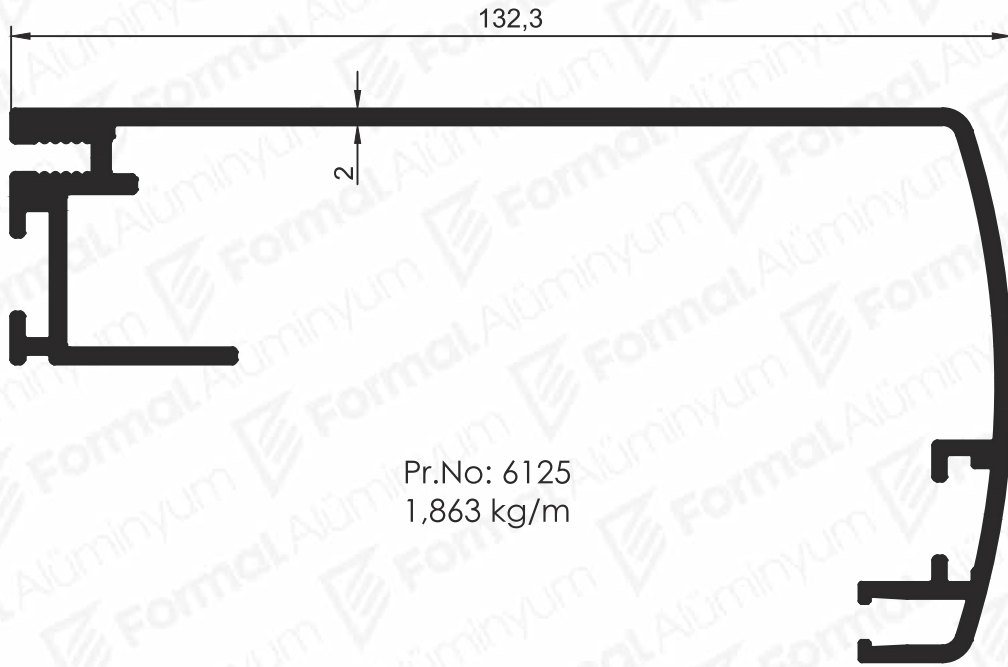

Düz Ekonomik Serisi

Düz Kapaklı Ekonomik Serisi

Bombeli Gold Serisi

Pr.No: 6121
1,797 kg/m

Pr.No: 6122
1,538 kg/m

Pr.No: 6124
1,755 kg/m

Pr.No: 6123
1,646 kg/m

Bombeli Gold Serisi