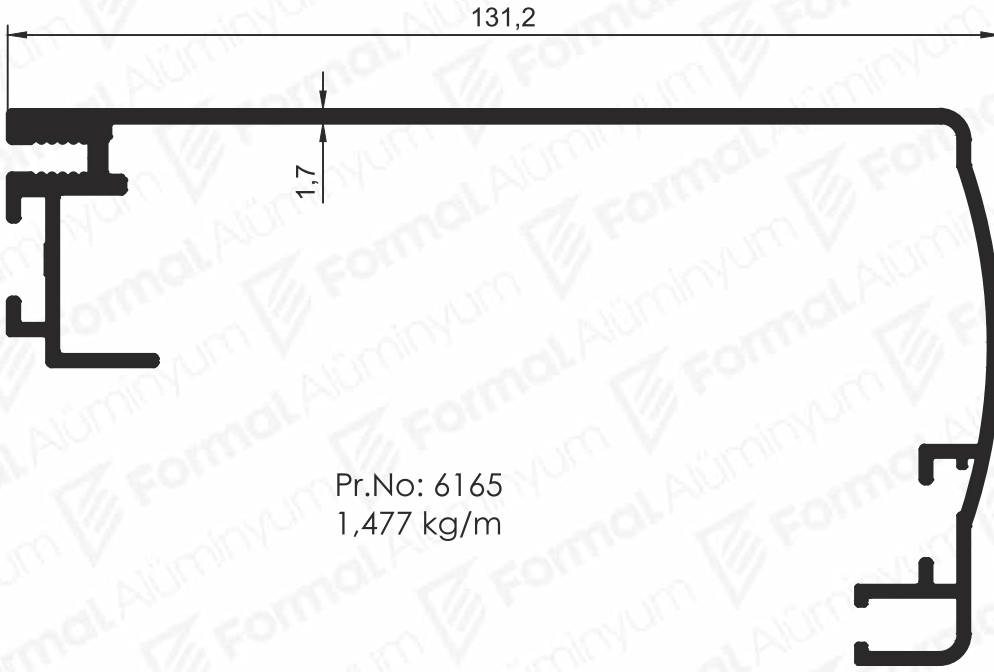

Asimetrik Ekonomik Serisi