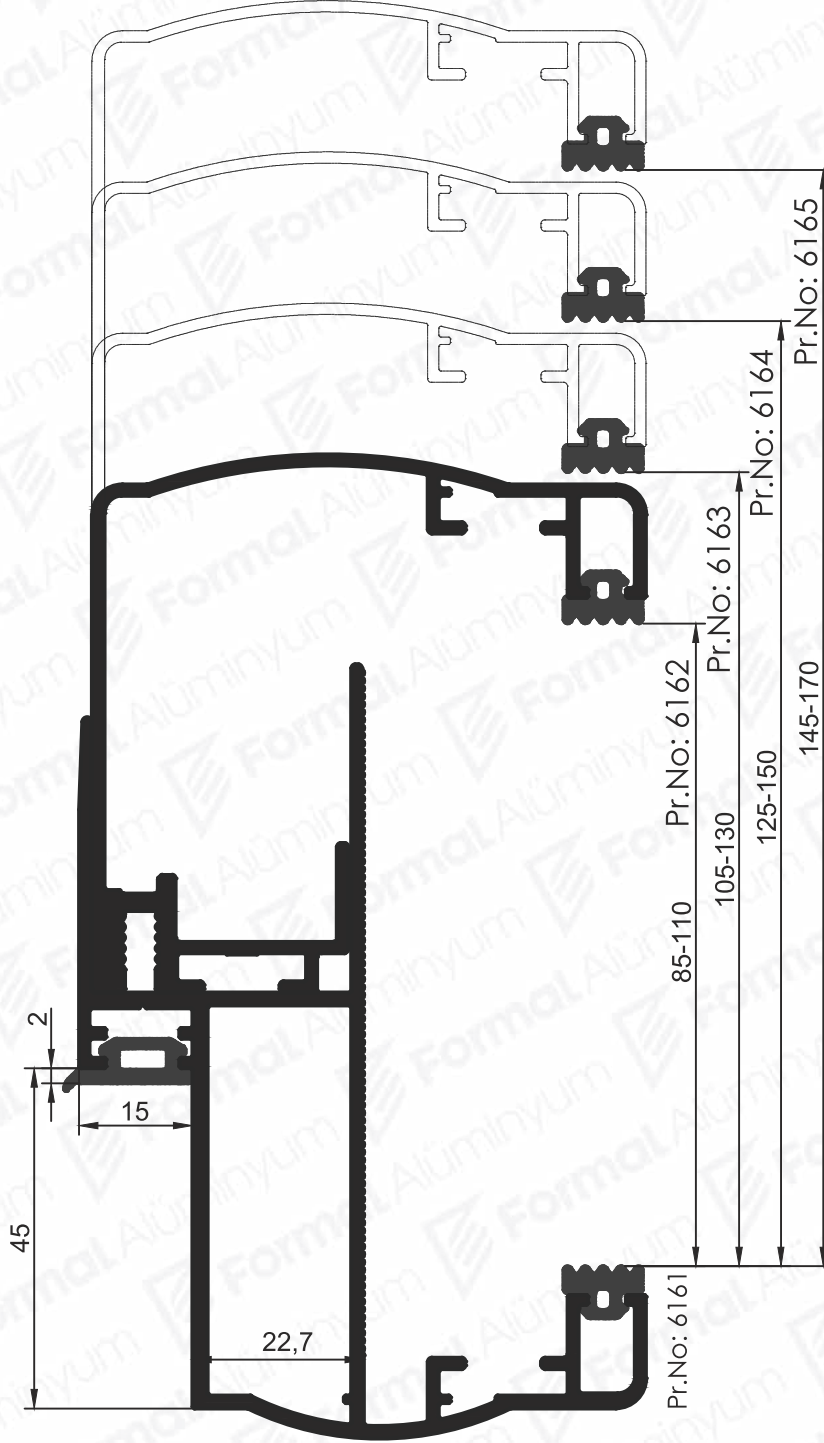

80'lik Adaptör

Pr.No: 6116
1,379 kg/m

100'lik Adaptör

Pr.No: 6117
1,588 kg/m

Kapı Kasası Bölme Profilleri

Pr.No:
P-001-B-Orta Kayıt
1,112 Kg/m

Pr.No:
P-001-B-Kapalı Kasa
0,885 Kg/m

Pr.No: 2031
0,262 Kg/m