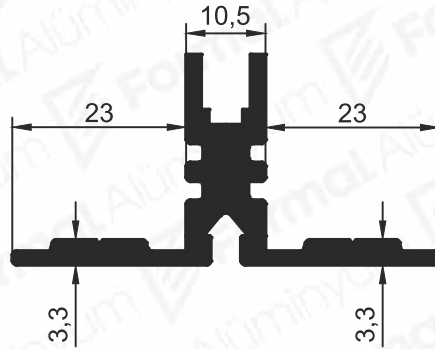

Pr.No:
P-001-Orta Kayıt Takozu
0,833 KG/m