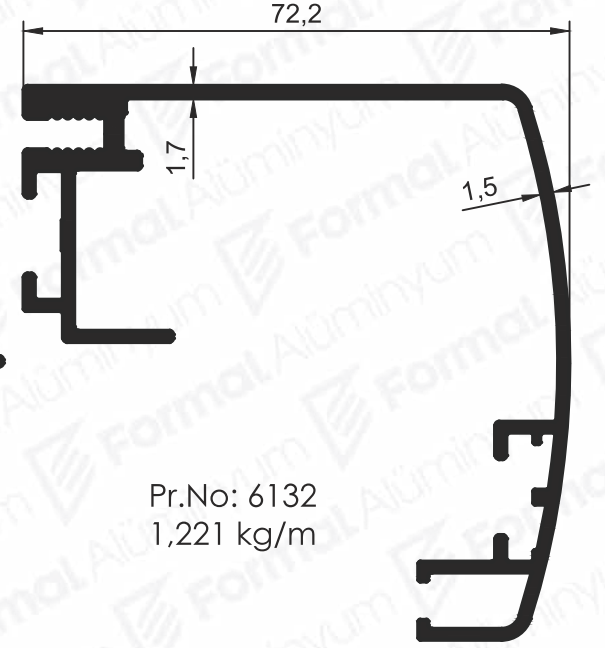

Bombeli Ekonomik Serisi