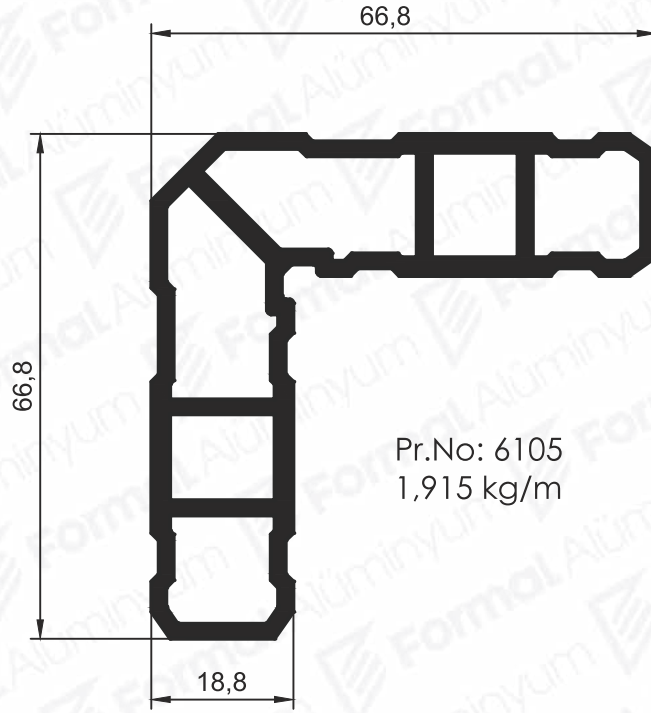

80'lik Adaptör

Pr.No: 6116
1,379 kg/m

100'lik Adaptör

Pr.No: 6117
1,588 kg/m

Kapı Kasası Bölme Profilleri

Pr.No:
P-001-B-Orta Kayıt
1,112 Kg/m

Pr.No:
P-001-B-Kapalı Kasa
0,885 Kg/m

Pr.No: 2031
0,262 Kg/m