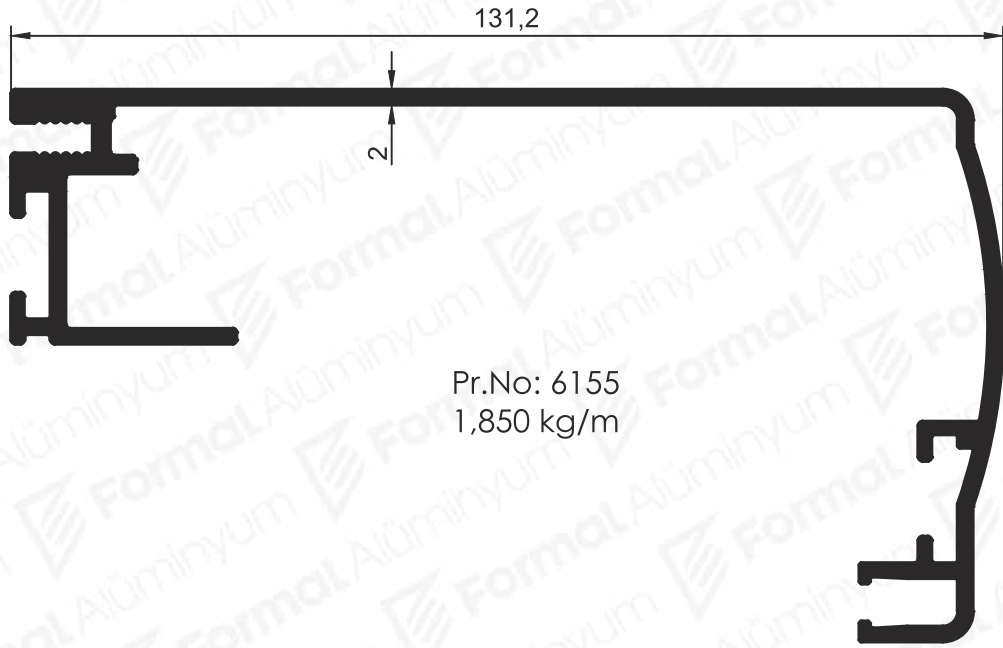

Asimetrik Gold Serisi