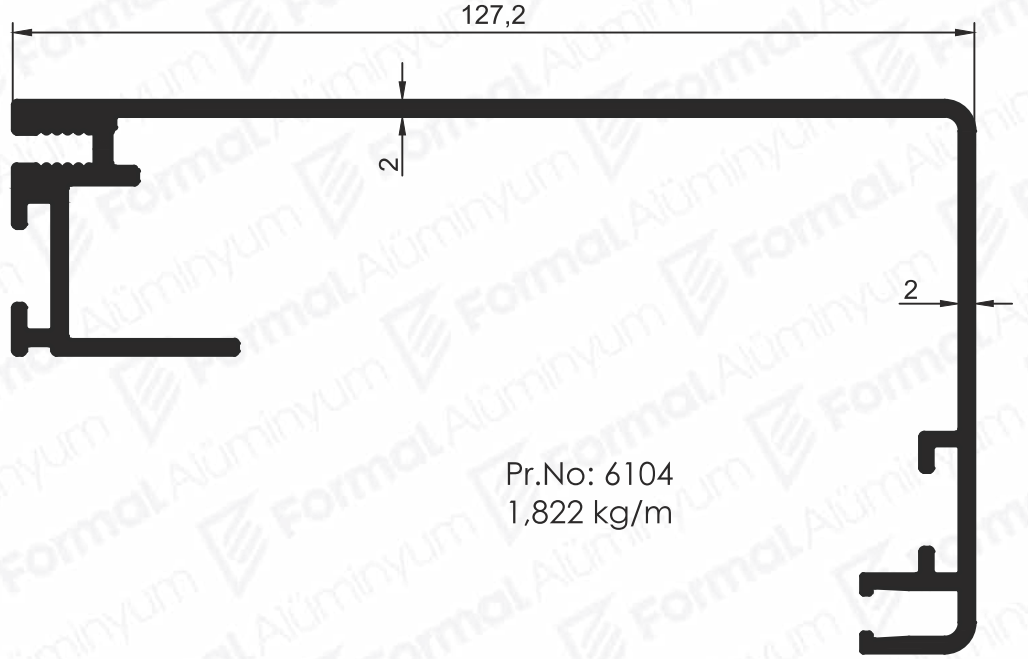

Düz Gold Serisi