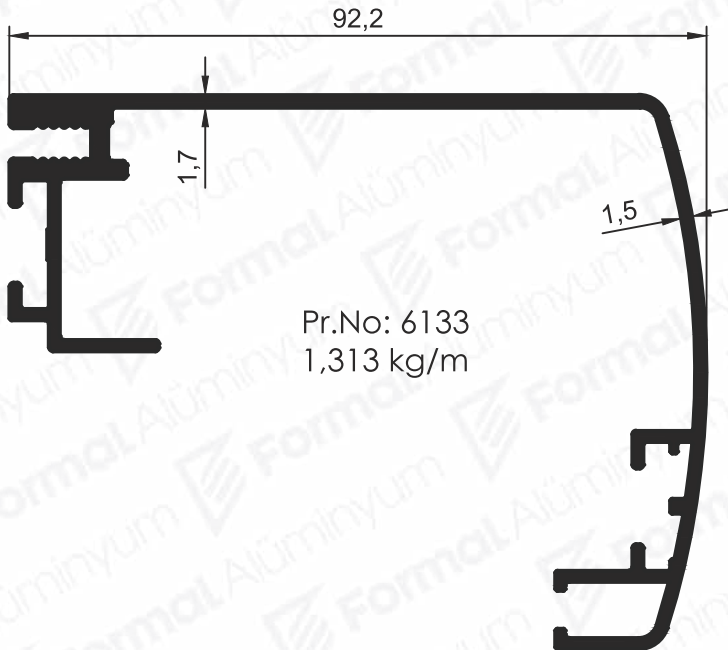

Bombeli Ekonomik Serisi