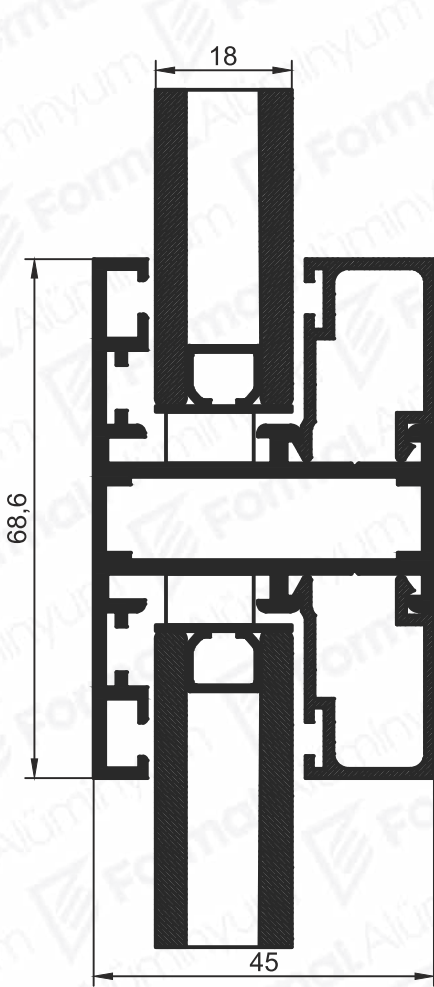

80'lik Adaptör

Pr.No: 6116
1,379 kg/m

100'lik Adaptör

Pr.No: 6117
1,588 kg/m

Kapı Kasası Bölme Profilleri

Pr.No:
P-001-B-Orta Kayıt
1,112 Kg/m

Pr.No:
P-001-B-Kapalı Kasa
0,885 Kg/m

Pr.No: 2031
0,262 Kg/m

Pr.No:
P-001-B-Conta Fitilli
0,465 Kg/m

Pr.No:
P-001-Orta Kayıt Takozu
0,833 KG/m

Kapı Kasası Bölme Profilleri

A-A
KESİT DETAYIB-B
KESİT DETAYI

Kapı Kasası

Pr.No: 1570
0,825 Kg/m

Pr.No: 1581
0,923 Kg/m

SUPPLIER
OF SECTORAL
LEADERS