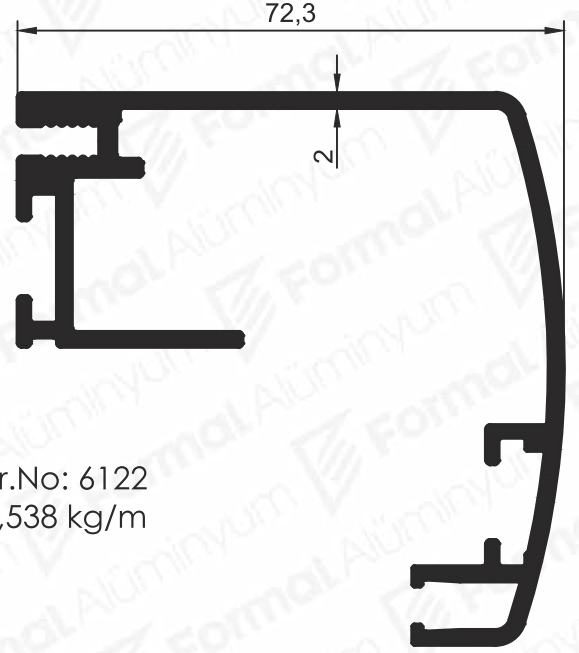

Düz Ekonomik Serisi

Düz Kapaklı Ekonomik Serisi

Bombeli Gold Serisi

Pr.No: 6121
1,797 kg/m

Pr.No: 6122
1,538 kg/m

Pr.No: 6124
1,755 kg/m

Pr.No: 6123
1,646 kg/m

Bombeli Gold Serisi