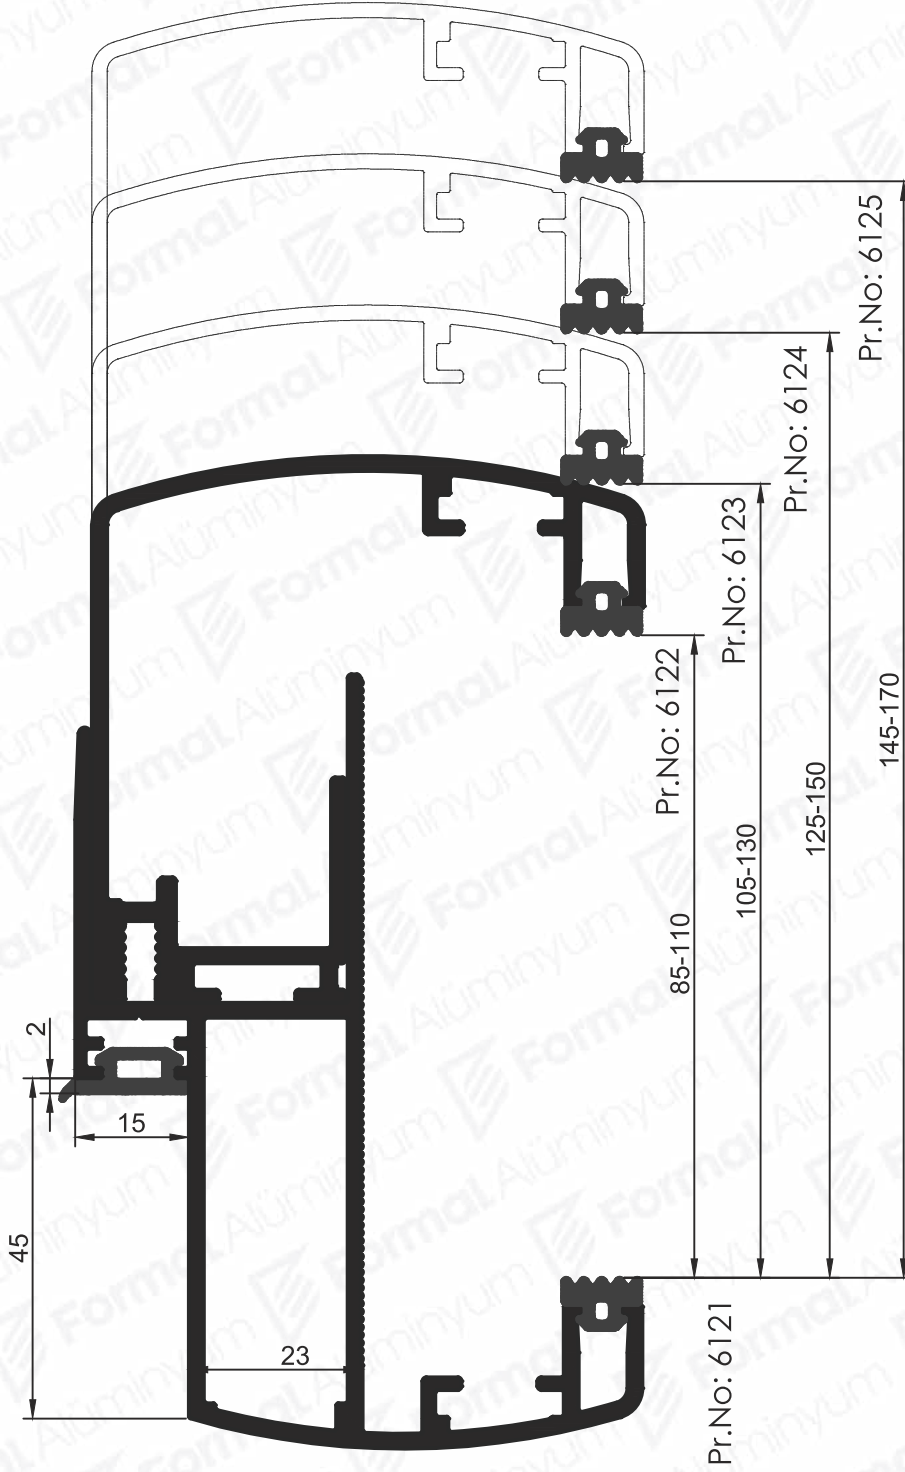

Bombeli Gold Serisi