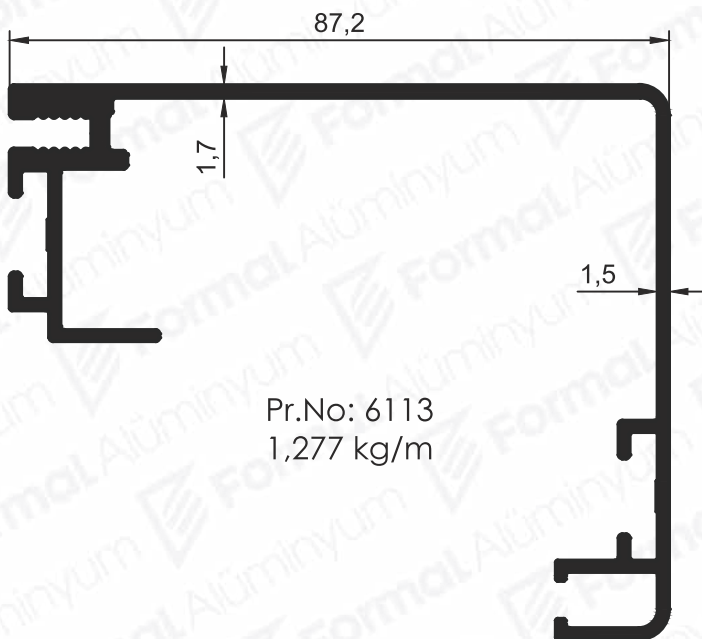

Düz Gold Serisi

Düz Kapaklı Gold Serisi

Düz Ekonomik Serisi

Düz Ekonomik Serisi

Pr.No: 6115
1,461 kg/m

Düz Kapaklı Ekonomik Serisi

Pr.No: 6142
1,590 kg/m

Pr.No: 6143
0,067 kg/m