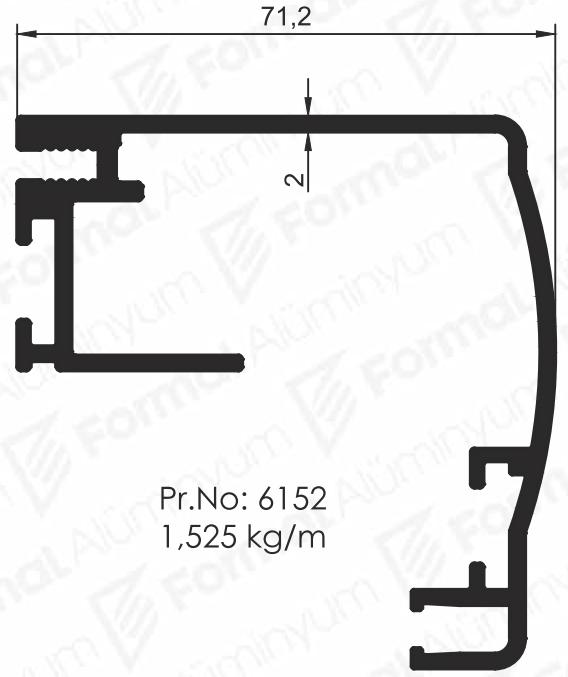

Asimetrik Gold Serisi