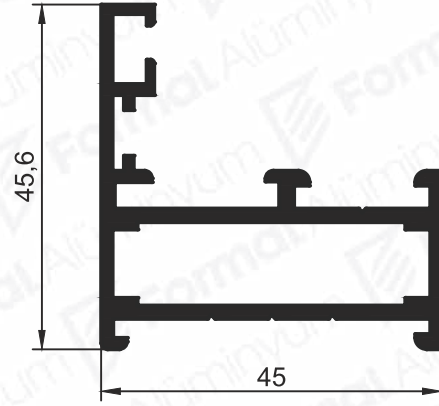

Pr.No:
P-001-B-Kapalı Kasa
0,885 Kg/m