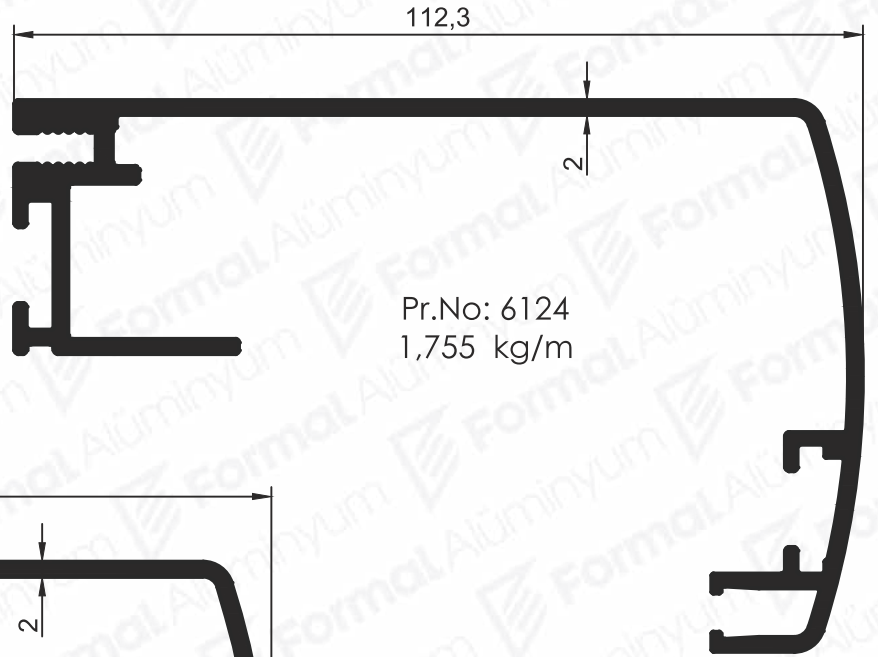

Düz Ekonomik Serisi

Düz Kapaklı Ekonomik Serisi

Bombeli Gold Serisi

Pr.No: 6121
1,797 kg/m

Pr.No: 6122
1,538 kg/m

Pr.No: 6124
1,755 kg/m

Pr.No: 6123
1,646 kg/m

Bombeli Gold Serisi