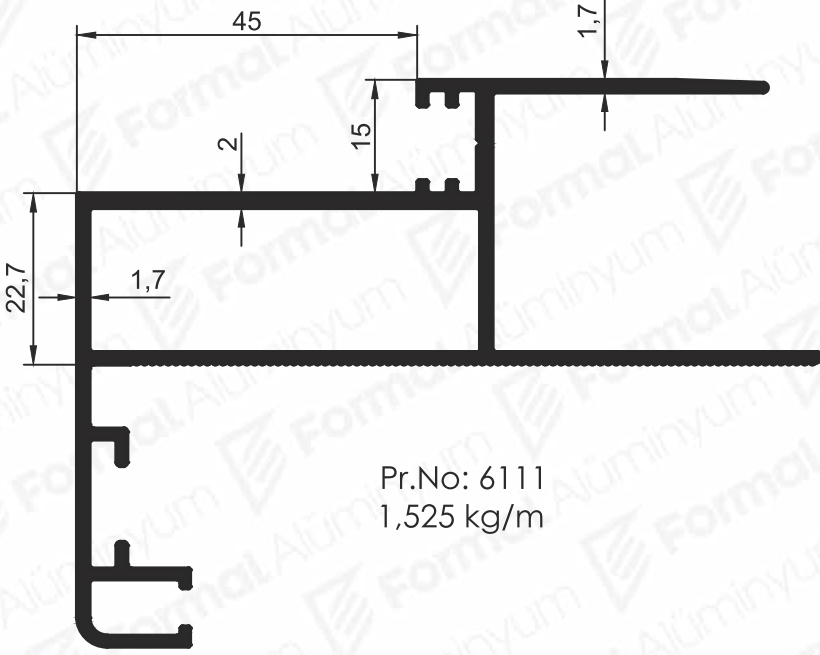

Düz Gold Serisi

Düz Kapaklı Gold Serisi

Düz Ekonomik Serisi

Düz Ekonomik Serisi

Pr.No: 6115
1,461 kg/m

Düz Kapaklı Ekonomik Serisi

Pr.No: 6142
1,590 kg/m

Pr.No: 6143
0,067 kg/m