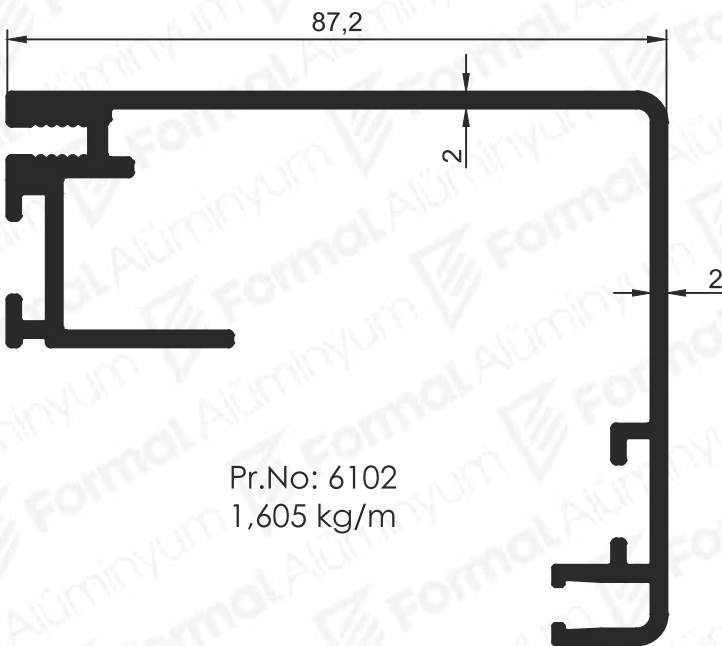

Düz Gold Serisi