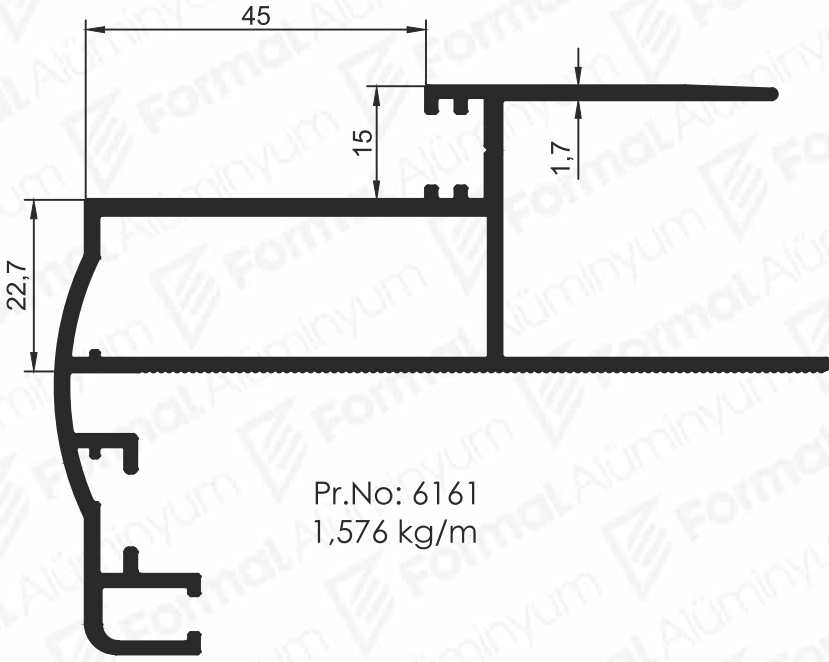

Asimetrik Ekonomik Serisi