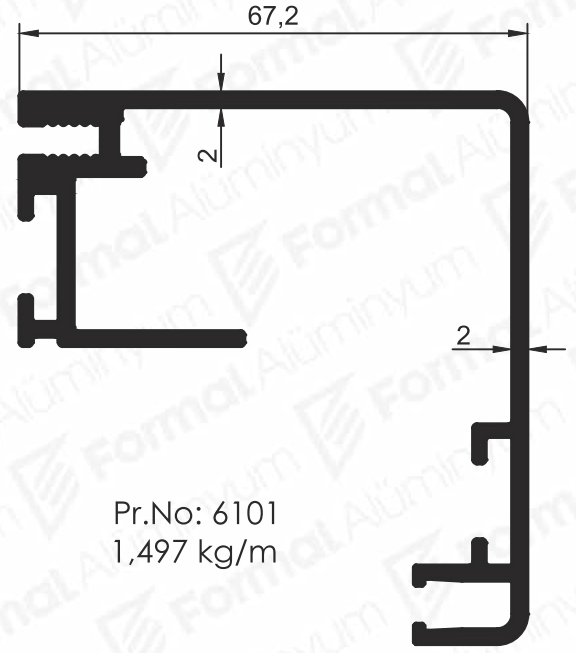

Düz Gold Serisi