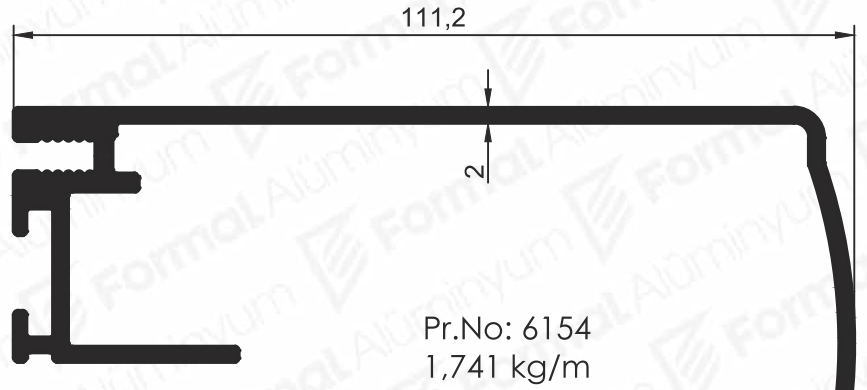

Asimetrik Gold Serisi