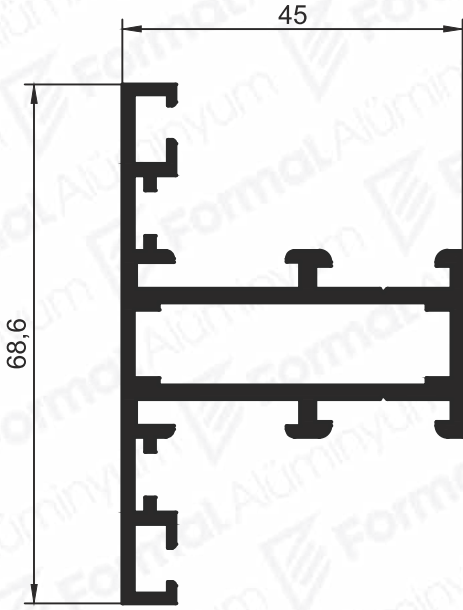

Kapı Kasası Bölme Profilleri

Pr.No:
P-001-B-Orta Kayıt
1,112 Kg/m