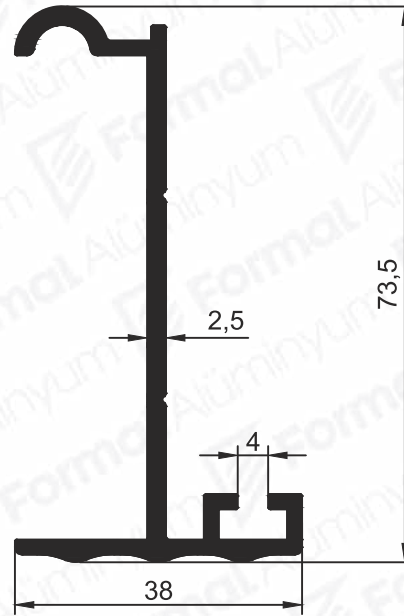

Pr.No:
P-001-B-Conta Fitilli
0,465 Kg/m

Pr.No:
P-001-Orta Kayıt Takozu
0,833 KG/m

Kapı Kasası Bölme Profilleri

A-A
KESİT DETAYIB-B
KESİT DETAYI

Kapı Kasası

Pr.No: 1570
0,825 Kg/m

Pr.No: 1581
0,923 Kg/m

SUPPLIER
OF SECTORAL
LEADERS