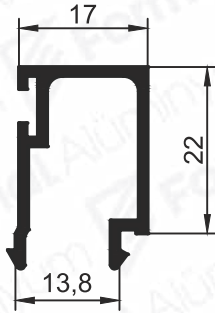

80'lik Adaptör

Pr.No: 6116
1,379 kg/m

100'lik Adaptör

Pr.No: 6117
1,588 kg/m

Kapı Kasası Bölme Profilleri

Pr.No:
P-001-B-Orta Kayıt
1,112 Kg/m

Pr.No:
P-001-B-Kapalı Kasa
0,885 Kg/m

Pr.No: 2031
0,262 Kg/m

Pr.No:
P-001-B-Conta Fitilli
0,465 Kg/m

Pr.No:
P-001-Orta Kayıt Takozu
0,833 KG/m

Kapı Kasası Bölme Profilleri

A-A
KESİT DETAYIB-B
KESİT DETAYI

Kapı Kasası

Pr.No: 1570
0,825 Kg/m

Pr.No: 1581
0,923 Kg/m

SUPPLIER
OF SECTORAL
LEADERS