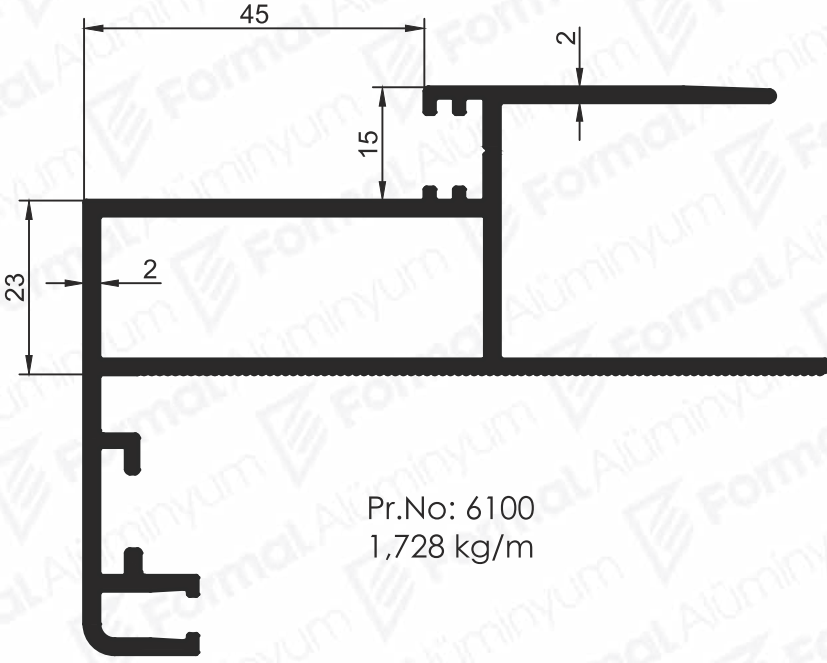

Düz Gold Serisi