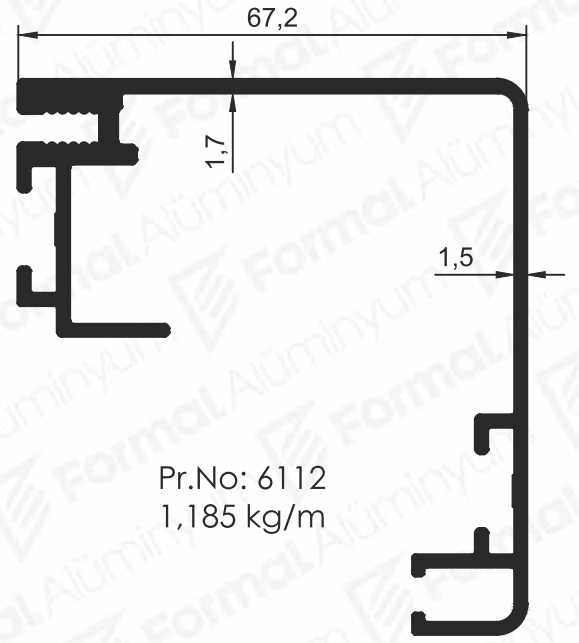

Düz Gold Serisi

Düz Kapaklı Gold Serisi

Düz Ekonomik Serisi

Düz Ekonomik Serisi

Pr.No: 6115
1,461 kg/m

Düz Kapaklı Ekonomik Serisi

Pr.No: 6142
1,590 kg/m

Pr.No: 6143
0,067 kg/m