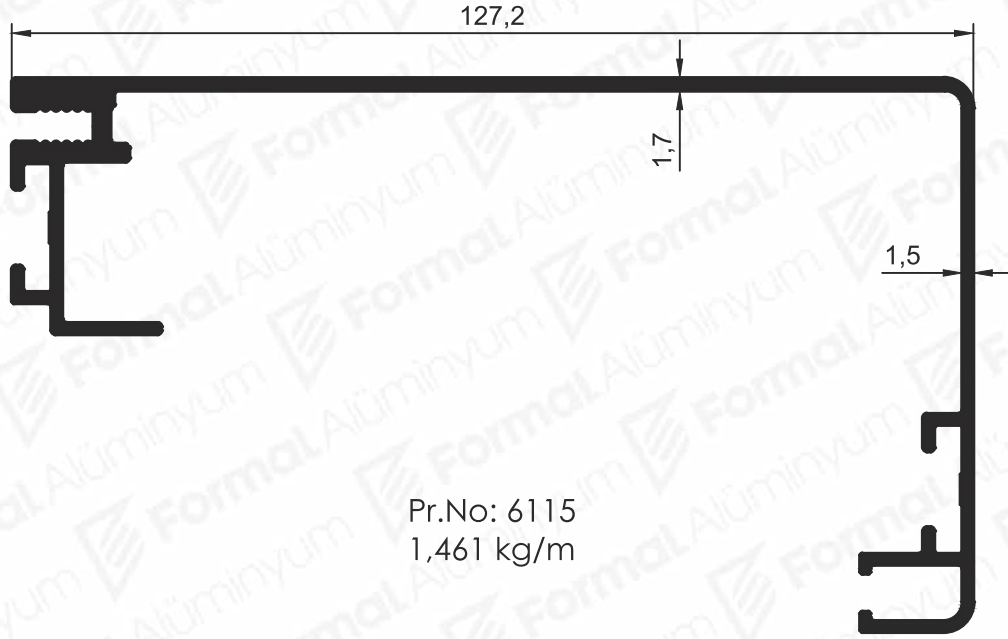

Düz Gold Serisi

Düz Kapaklı Gold Serisi

Düz Ekonomik Serisi

Düz Ekonomik Serisi

Pr.No: 6115
1,461 kg/m

Düz Kapaklı Ekonomik Serisi

Pr.No: 6142
1,590 kg/m

Pr.No: 6143
0,067 kg/m