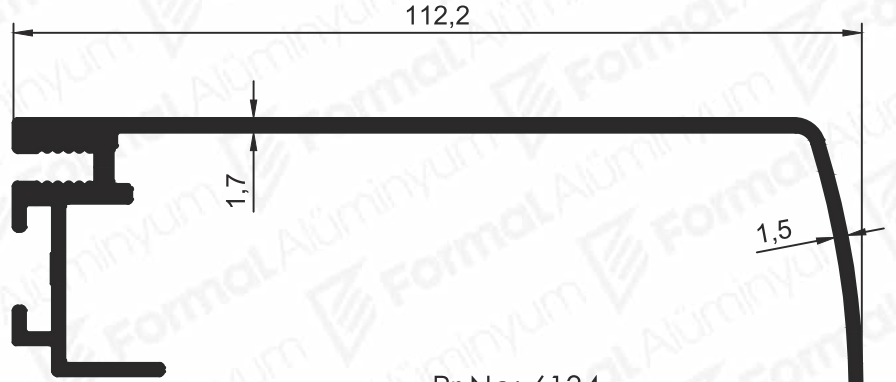

Bombeli Ekonomik Serisi