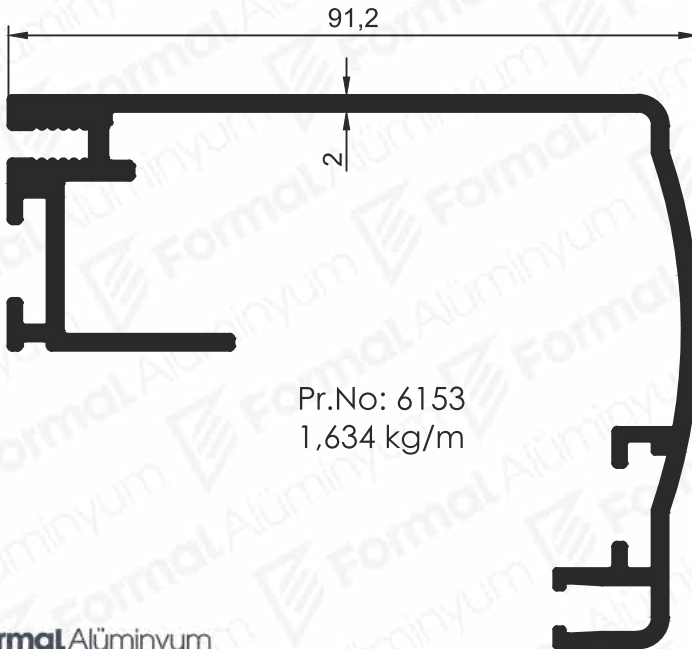

Asimetrik Gold Serisi