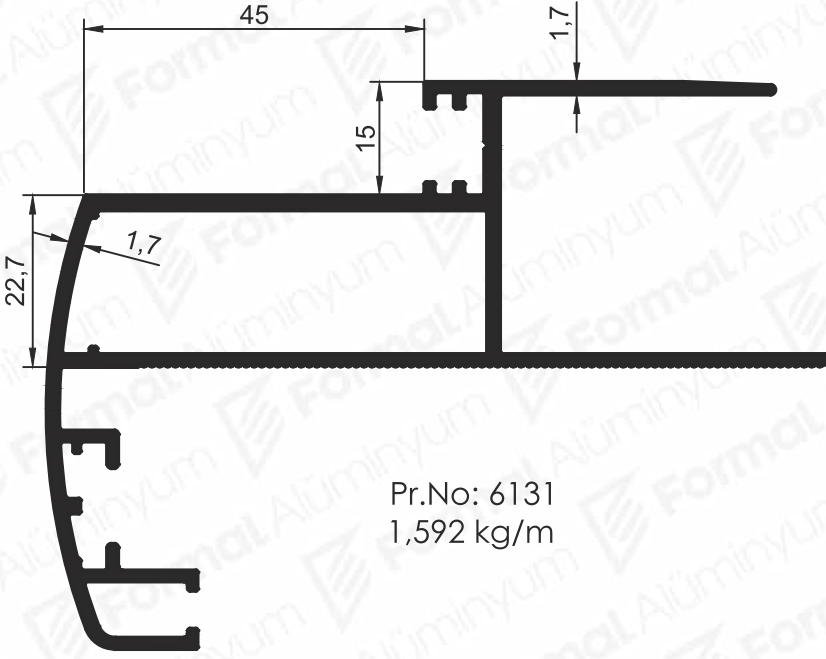

Bombeli Ekonomik Serisi