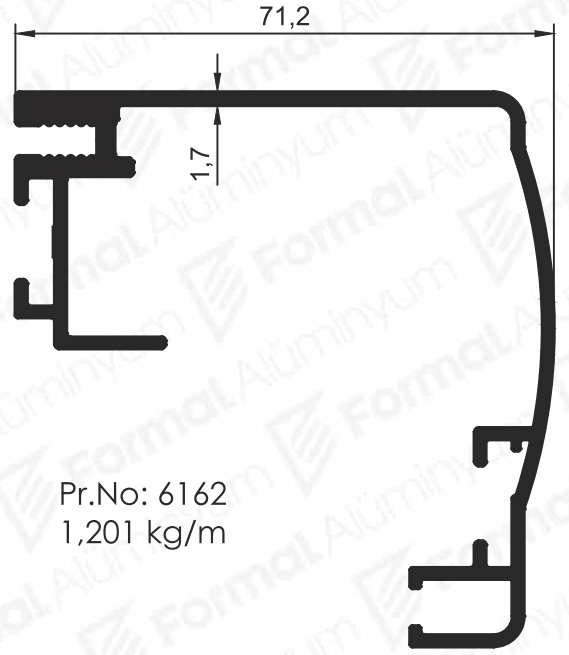

Asimetrik Ekonomik Serisi