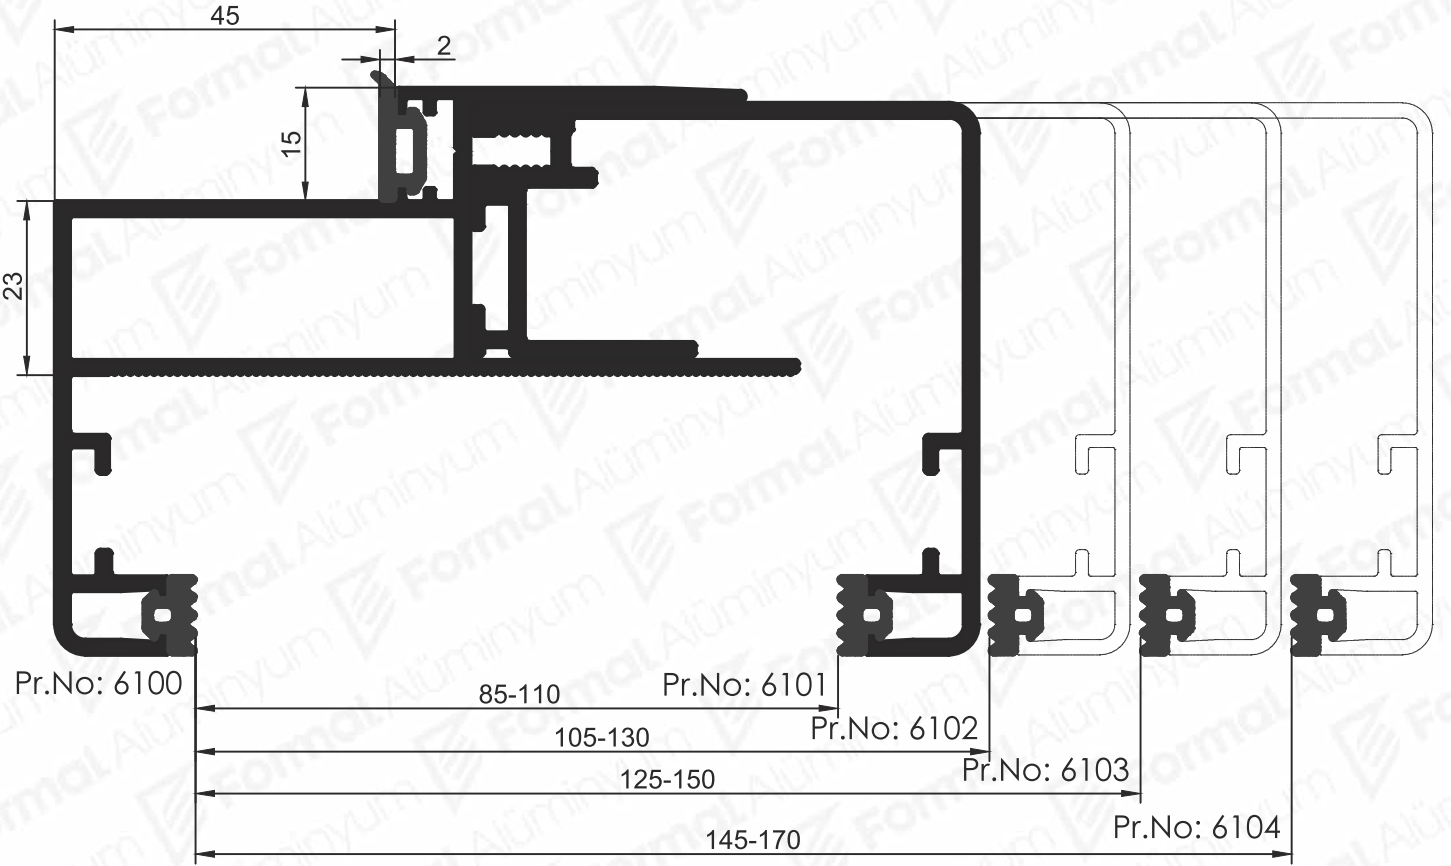

Düz Gold Serisi

Düz Kapaklı Gold Serisi

Düz Ekonomik Serisi

Düz Ekonomik Serisi

Pr.No: 6115
1,461 kg/m

Düz Kapaklı Ekonomik Serisi

Pr.No: 6142
1,590 kg/m

Pr.No: 6143
0,067 kg/m