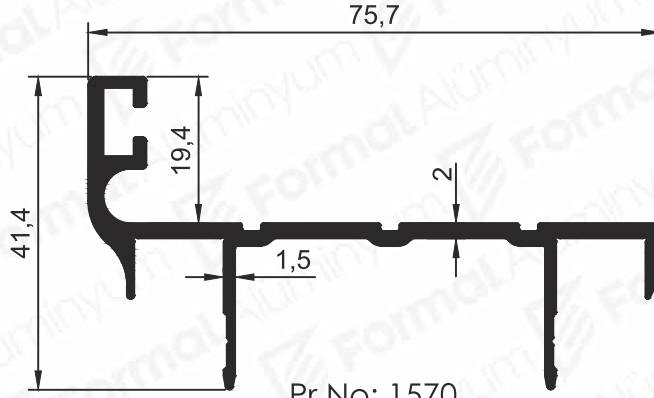

80'lik Adaptör

Pr.No: 6116
1,379 kg/m

100'lik Adaptör

Pr.No: 6117
1,588 kg/m

Kapı Kasası Bölme Profilleri

Pr.No:
P-001-B-Orta Kayıt
1,112 Kg/m

Pr.No:
P-001-B-Kapalı Kasa
0,885 Kg/m

Pr.No: 2031
0,262 Kg/m

Pr.No:
P-001-B-Conta Fitilli
0,465 Kg/m

Pr.No:
P-001-Orta Kayıt Takozu
0,833 KG/m

Kapı Kasası Bölme Profilleri

A-A
KESİT DETAYIB-B
KESİT DETAYI

Kapı Kasası

Pr.No: 1570
0,825 Kg/m

Pr.No: 1581
0,923 Kg/m

SUPPLIER
OF SECTORAL
LEADERS