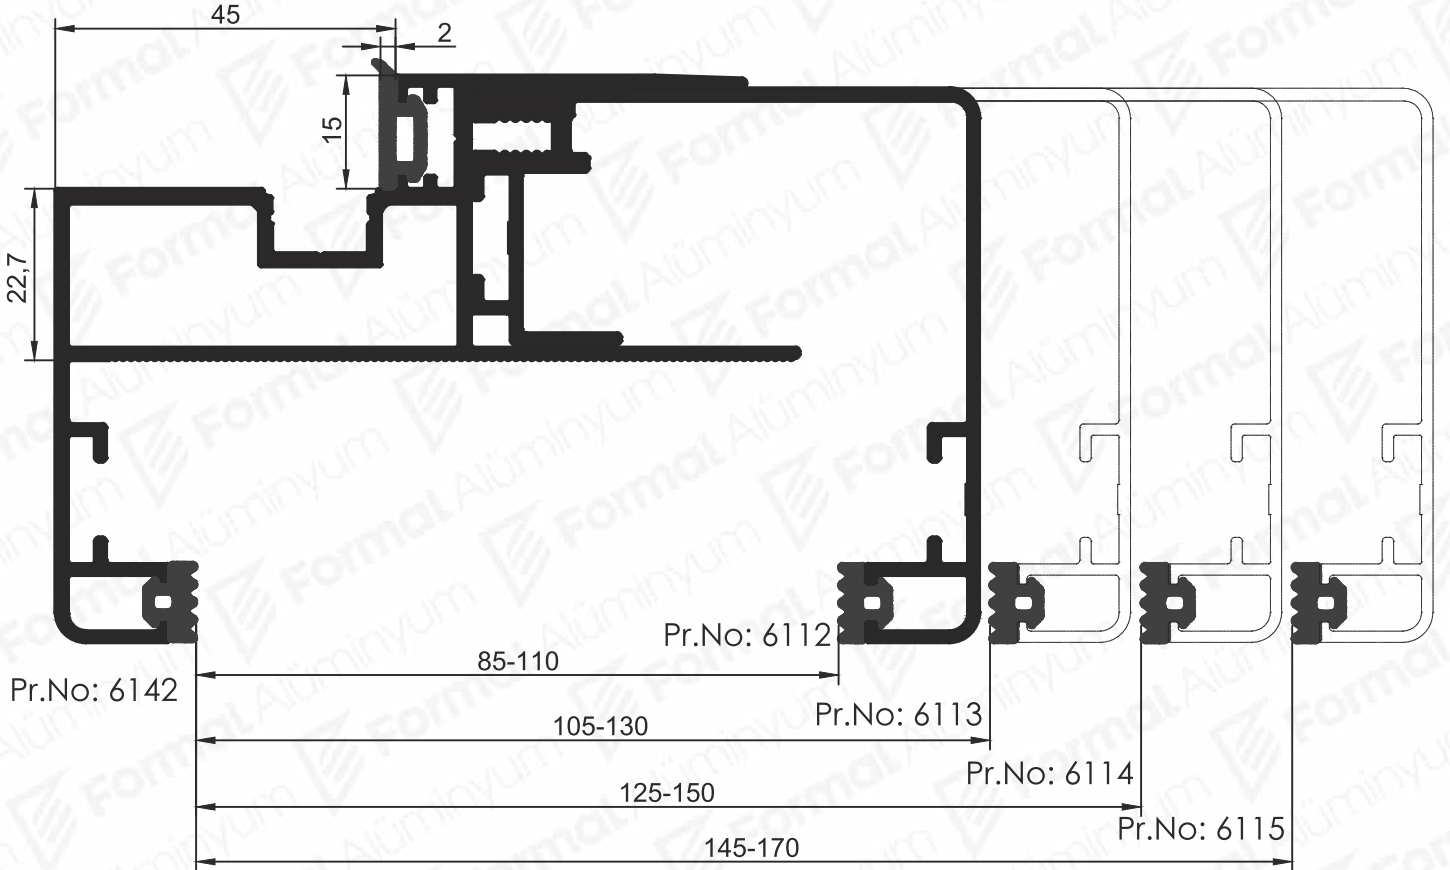

Düz Ekonomik Serisi

Düz Kapaklı Ekonomik Serisi

Bombeli Gold Serisi

Pr.No: 6121
1,797 kg/m

Pr.No: 6122
1,538 kg/m

Pr.No: 6124
1,755 kg/m

Pr.No: 6123
1,646 kg/m

Bombeli Gold Serisi