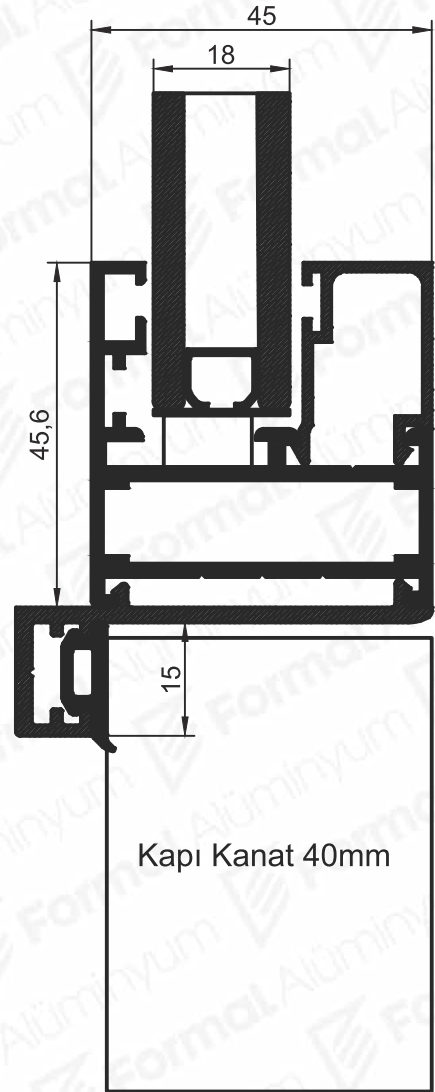

80'lik Adaptör

Pr.No: 6116
1,379 kg/m

100'lik Adaptör

Pr.No: 6117
1,588 kg/m

Kapı Kasası Bölme Profilleri

Pr.No:
P-001-B-Orta Kayıt
1,112 Kg/m

Pr.No:
P-001-B-Kapalı Kasa
0,885 Kg/m

Pr.No: 2031
0,262 Kg/m

Pr.No:
P-001-B-Conta Fitilli
0,465 Kg/m

Pr.No:
P-001-Orta Kayıt Takozu
0,833 KG/m

Kapı Kasası Bölme Profilleri

A-A
KESİT DETAYIB-B
KESİT DETAYI

Kapı Kasası

Pr.No: 1570
0,825 Kg/m

Pr.No: 1581
0,923 Kg/m

SUPPLIER
OF SECTORAL
LEADERS