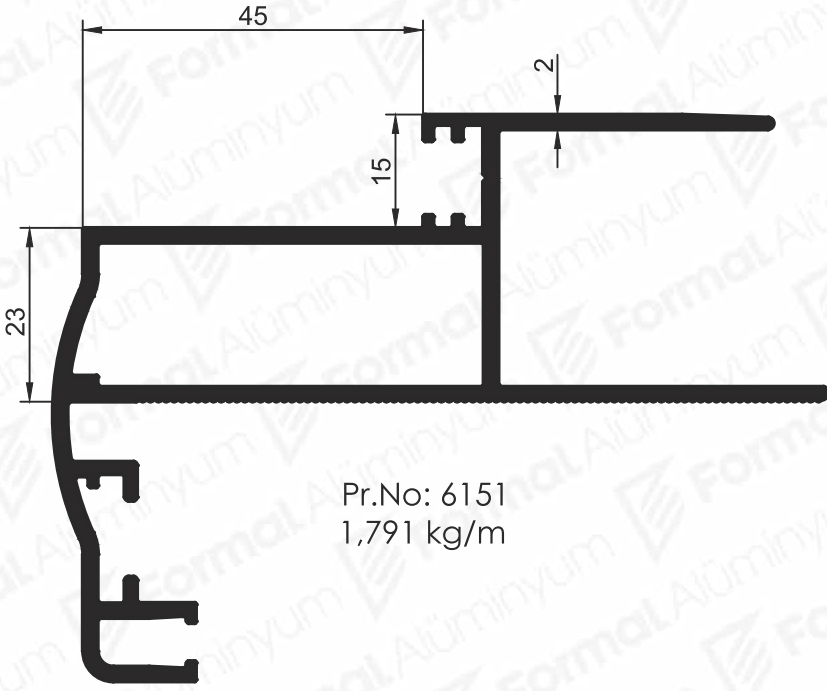

Asimetrik Gold Serisi