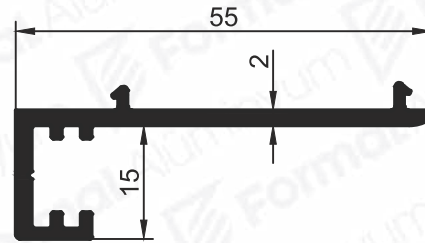

80'lik Adaptör

Pr.No: 6116
1,379 kg/m

100'lik Adaptör

Pr.No: 6117
1,588 kg/m

Kapı Kasası Bölme Profilleri

Pr.No:
P-001-B-Orta Kayıt
1,112 Kg/m

Pr.No:
P-001-B-Kapalı Kasa
0,885 Kg/m

Pr.No: 2031
0,262 Kg/m